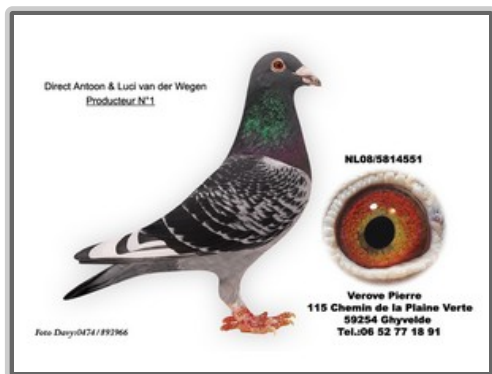

# COLOMBIER VEROVE

115 Chemin de la Plaine Verte  
59254 GHYVELDE

Tel: 03.28.58.33.36  
Port: 06.52.77.18.91

Email: [verove.pierre@orange.fr](mailto:verove.pierre@orange.fr)

## PEDIGREE

**Nom du Pigeon :** As Narbonne

**Sexe - Couleur :** Ecaillé

**Bague N°** FR 2016-211526 M

**Cédé à M.** \_\_\_\_\_

Origine certifiée exacte.

**Date :** \_\_\_\_\_

**Signature :** \_\_\_\_\_